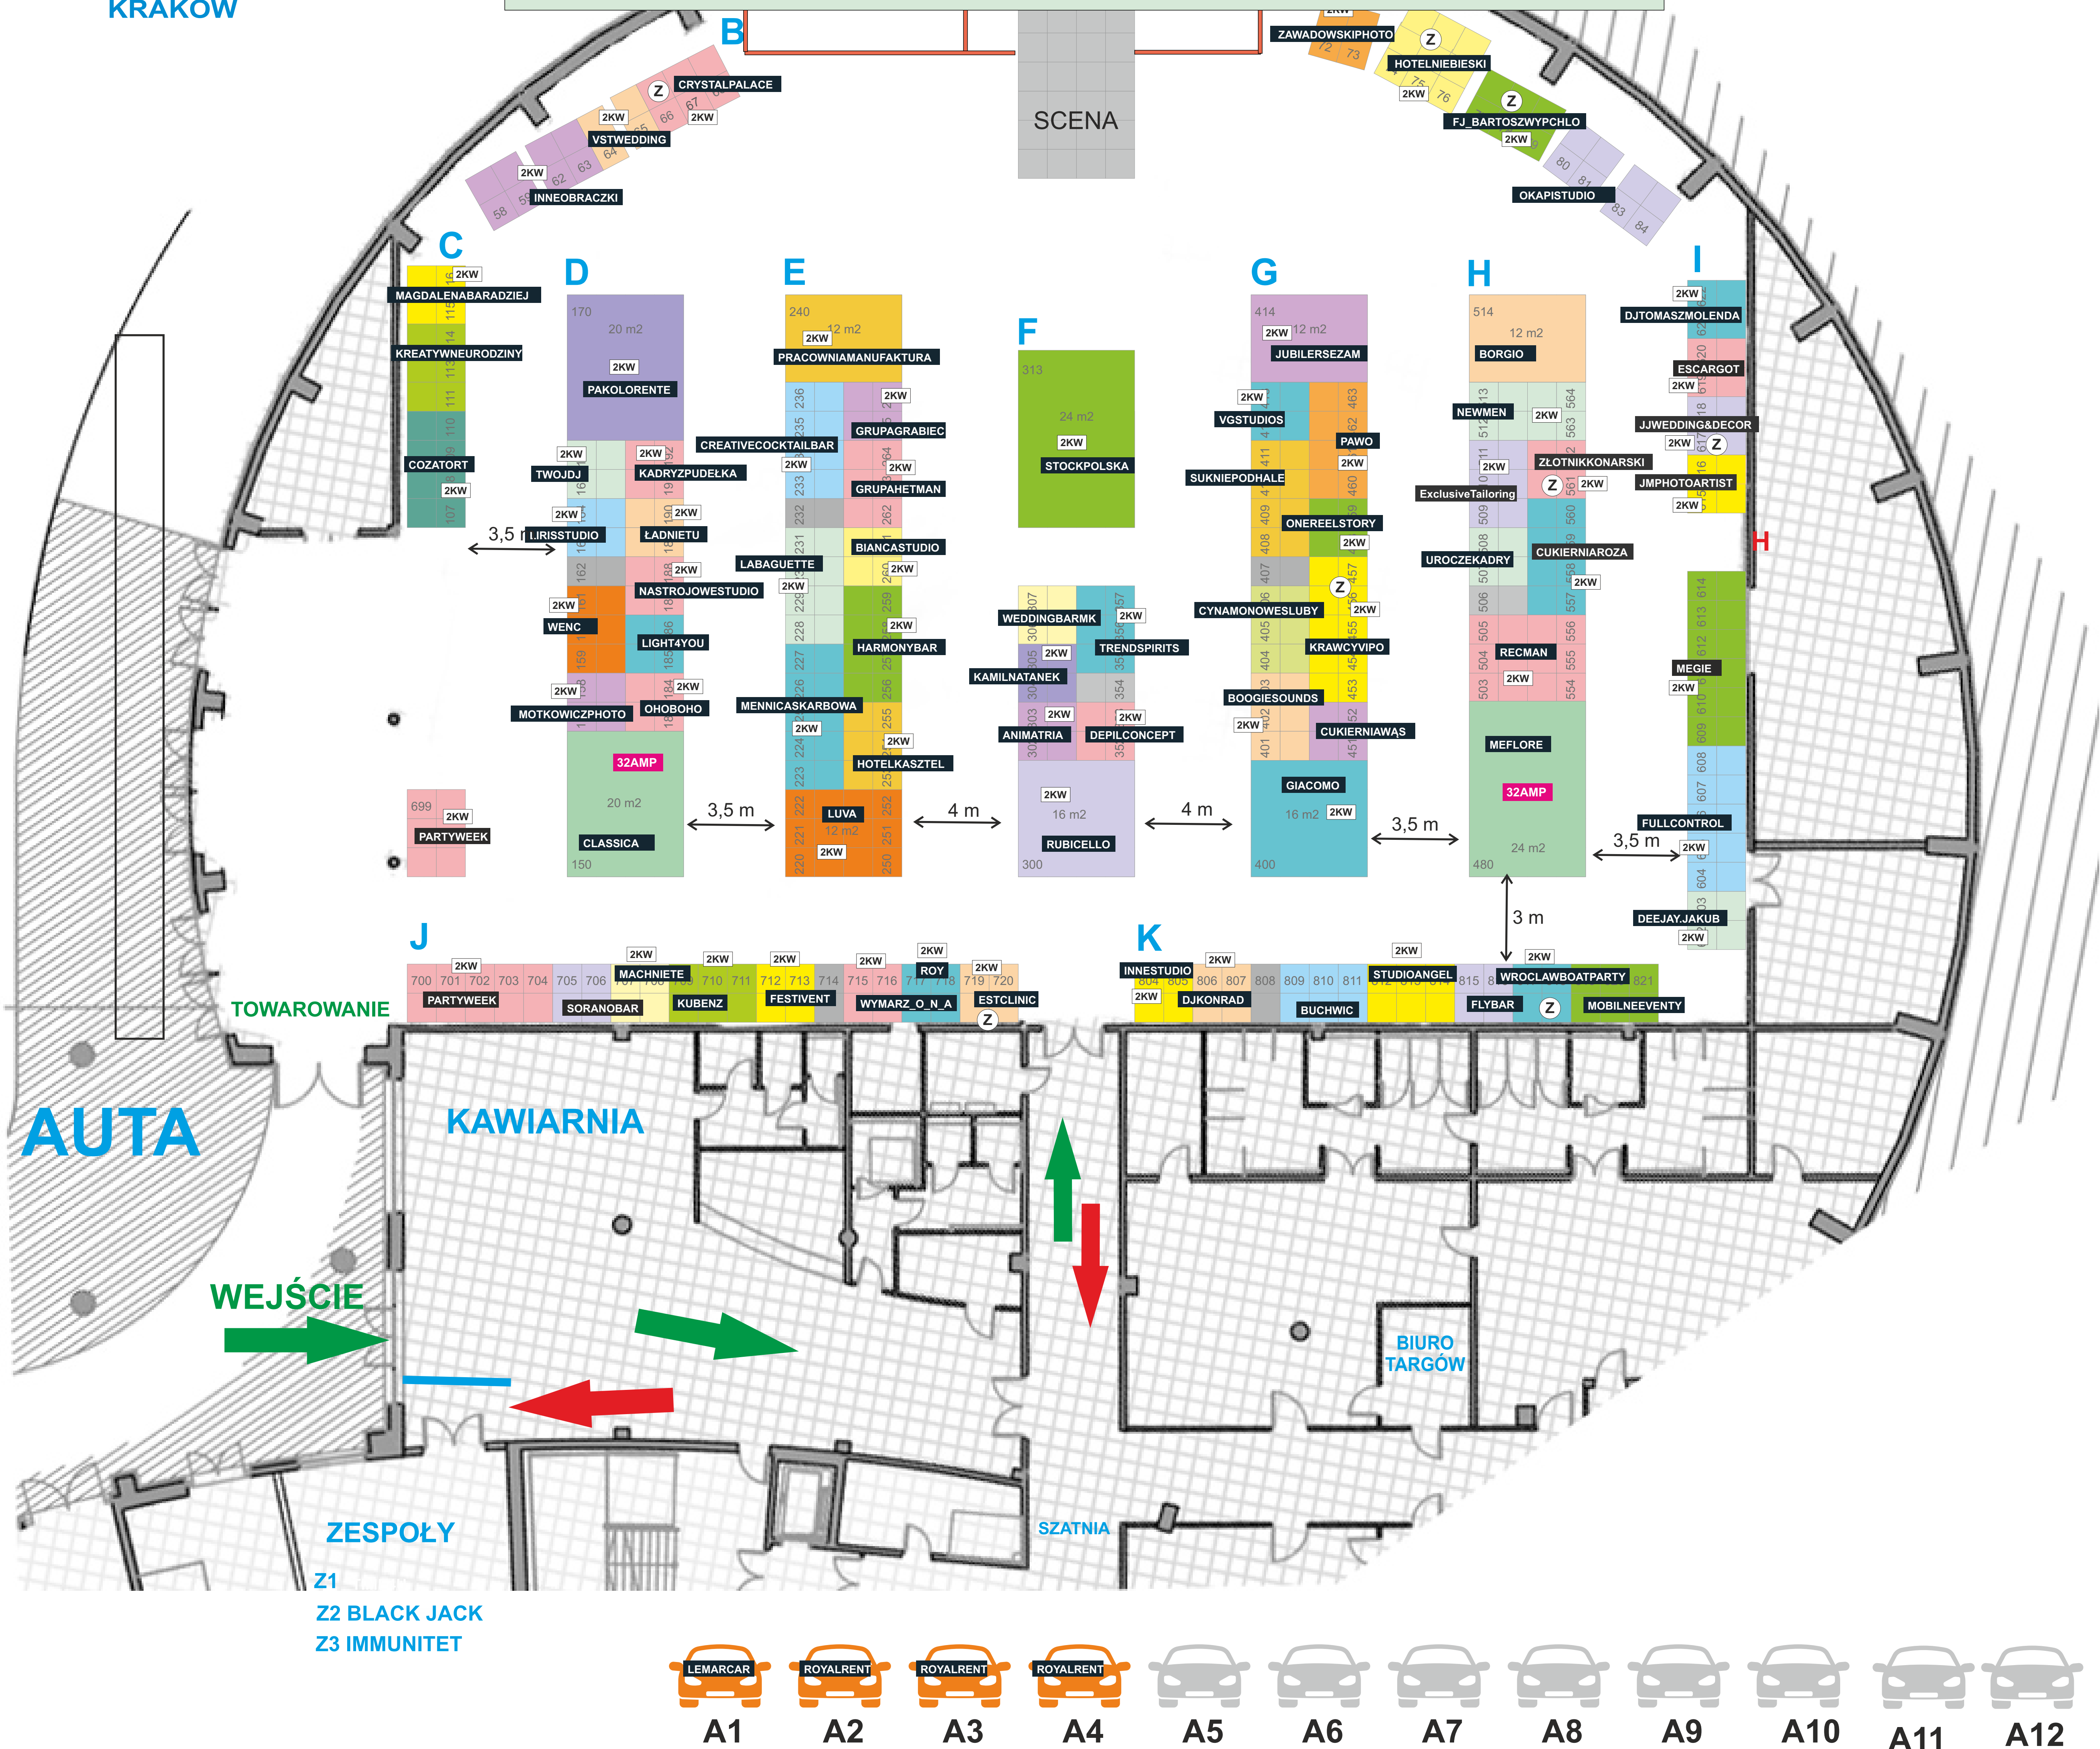

KRAKÓW - EDYCJA ZIMOWA 2026

18 stycznia 2026
KRAKÓW

To jest plan poprzedniej edycji targów!

Nowy plan stoisk udostępnimy do 15 lipca 2026

Można już wysłać zgłoszenia na kolejne targi. W rubryce „propozycja lokalizacji” proszę wpisać:

RPM - (rezerwacja poprzedniego miejsca) tylko w przypadku miejsca jakie było zajmowane w czasie poprzedniej edycji targów.

Oczekujące - (w pozostałych przypadkach). Będziemy kontaktować się (wg kolejności zgłoszeń) aby ustalić miejsce na planie.

Po udostępnieniu aktualnego planu stoisk na stronie będzie możliwość zmiany miejsca i wielkości stoiska.

Mała Hala TAURON Arena Kraków