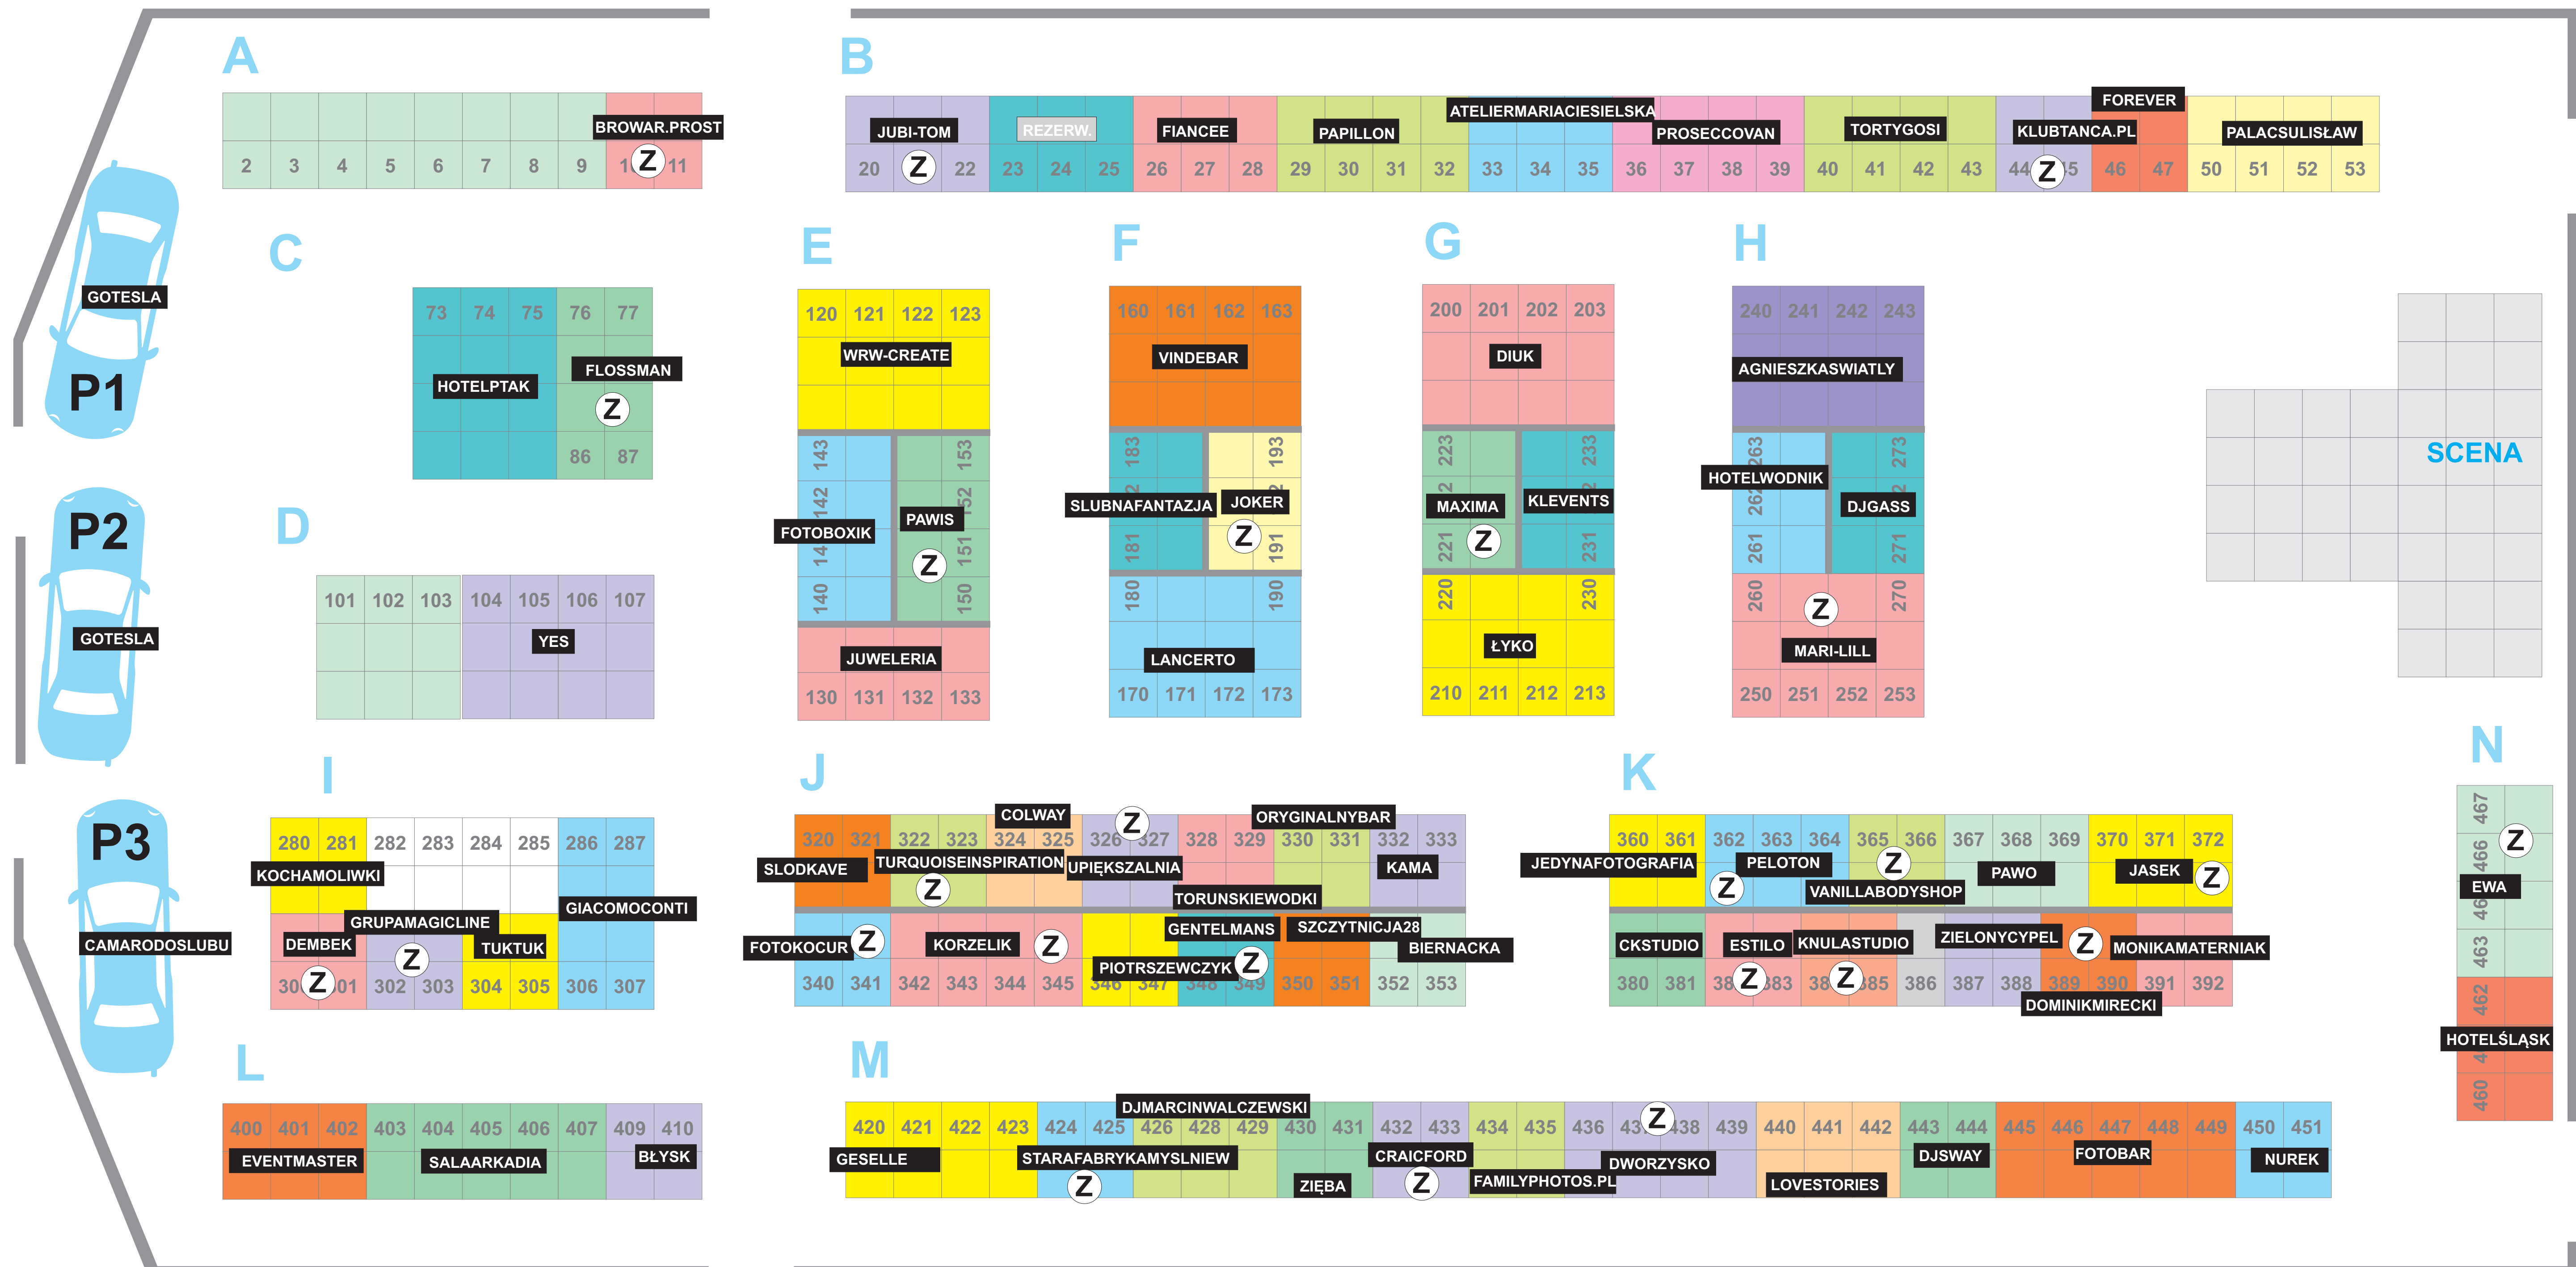

KATALOG WYSTAWCÓW: targislubne.pl/20

ZESPOŁY NA ŻYWO

Z1 PANIPANOWIE
Z2 KOLORYTM
Z3 AGNESBAND
Z4 LOVEMAKER